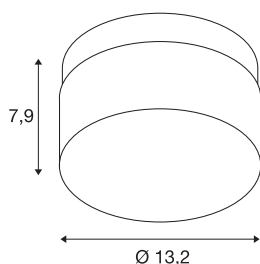

TEHNIČNI PODATKI

Št. art.	1007608
IP koda	IP 44
Kategorija odpornosti proti udarcem	IK 05
Odpornost proti udaru	0.7 Joule
Montaža	Nadgradnja
Podrobnosti montaže	Strop,Stena
Možnost zatemnitve	Da
Tehnologija zatemnitve	Fazni odsek
Število ožičenj	200
Primarna nazivna napetost	220-240V ~50/60Hz
Sekundarni tok / napetost	500 mA
Zaščitni razred	I
El. moč	6.5 W
minimalna temperatura okolja	-20 °C
maksimalna temperatura okolja	40 °C
Število svetilk pri LS B16A	224
Število svetilk na LS C16A	266
Raven zagonskega toka	5 A
Trajanje zagonskega toka	100 µs
Lumini	330/350/380 lm
Barvna temperatura	2700/3000/4000 Kelvin
Barva	črna

Svetlobnega Vira

1807506	
---------	---

CRI	90
UGR ≤	22
LXXBXX podatki	L70B50
Življenjska doba	50000 h
Risk Group	0
Višina	7.9 cm
Premer	13.2 cm
Neto teža	0.946 kg
Bruto teža	1.012 kg
BIG WHITE Stran	395