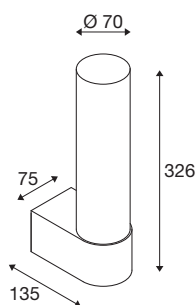

Технические характеристики

Тов. №	1007612
IP Code	IP44
Сборка	Накладной
Детали сборки	Стена
Номинальное первичное напряжение	220-240V ~50/60Hz
Вторичный ток / напряжение	700 mA
Класс защиты	I
Мощность	8 W
Минимальная температура окружающей среды	-20 °C
Максимальная температура окружающей среды	35 °C
Операционная эффективность (LOR)	0,91
Количество светильников на LS B16A	74
Количество светильников на LS C16A	149
Уровень пускового тока	15 A
Продолжительность пускового тока	100 µs
Стробоскопический эффект (SVM)	0.02
Световой поток	560 lm
Цветовая температура	3000 Kelvin
Цвет	Латунь
CRI	90

Источник света

1807498	
---------	---

LXXVXX Данные	L70B50
Срок службы	30000 h
Risk Group	0
Длина	13.5 cm
Ширина	7.5 cm
Высота	32.6 cm
Вес нетто	1.5 kg
вес брутто	1.605 kg
BIG WHITE Seite	325