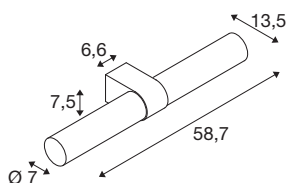

LYGANT dobbel

veggmontert armatur, 3000K, 8W, messing

Det veggmonterte armaturet LYGANT innfører et moderne, elegant og SLV-eksklusivt design i ethvert badrom. Den toflammete varianten er i en høyverdig utførelse av rustfritt stål og finnes i fire forskjellige trendfarger. Den melkeaktige innekapslingen sender gjennom en glasskjerme med linjer ut et varmhvitt (3000K) og fargenøytralt lys (CRI>90), som gjør alle deler av et rom til en oase av velvære. Og naturligvis er LYGANT med beskyttelsesgrad IP44 også vernet mot vannsprut på beste måte.

TEKNISKE DATA

| | |
|-------------------------------|--------------------------|
| Art.nr. | 1007616 |
| EL nummer | 3209571 |
| IP-kode | IP44 |
| Montering | Utenpåliggende montering |
| Montering detaljer | Vegg |
| Primær merkespenning | 220-240V ~50/60Hz |
| Sekundær strøm / spenning | 500 mA |
| Kapslingsgrad | I |
| Systemeffekt | 11 W |
| Minimal omgivelsestemperatur | -20 °C |
| Maksimal omgivelsestemperatur | 35 °C |
| Antall lys på LS B16A | 74 |
| Antall lys på LS C16A | 149 |
| Høy innkoblingsstrøm | 15 A |
| Varighet innkoblingsstrøm | 100 µs |
| Strobeffekt (SVM) | 0.02 |
| Lysytelse | 800 lm |
| Lysfargetemperatur | 3000 Kelvin |
| Farge | messing |
| CRI | 90 |
| LXXBXX-data | L70B50 |
| Levetid | 30000 h |

Lyskilde

| | |
|-----------------------|---|
| 1807498 |  |
| Risikogruppe | 0 |
| Lengde | 13.5 cm |
| Bredde | 7.5 cm |
| Høyde | 58.7 cm |
| Nettvekt | 2.2 kg |
| Bruttvekt | 2.354 kg |
| BIG WHITE side | 325 |