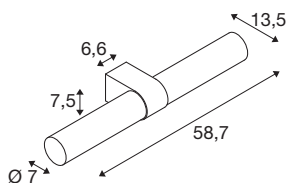

### Технические характеристики

Тов. №	1007616
IP Code	IP44
Сборка	Накладной
Детали сборки	Стена
Номинальное первичное напряжение	220-240V ~50/60Hz
Вторичный ток / напряжение	500 mA
Класс защиты	I
Мощность	11 W
Минимальная температура окружающей среды	-20 °C
Максимальная температура окружающей среды	35 °C
Количество светильников на LS B16A	74
Количество светильников на LS C16A	149
Уровень пускового тока	15 A
Продолжительность пускового тока	100 µs
Стробоскопический эффект (SVM)	0.02
Световой поток	800 lm
Цветовая температура	3000 Kelvin
Цвет	Латунь
CRI	90
LXXBXX Данные	L70B50

## Источник света

1807498	
---------	---

Срок службы	30000 h
Risk Group	0
Длина	13.5 cm
Ширина	7.5 cm
Высота	58.7 cm
Вес нетто	2.2 kg
вес брутто	2.354 kg
BIG WHITE Seite	325