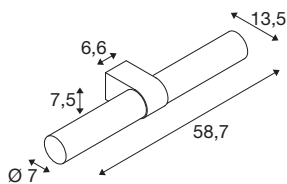

LYGANT double

nástěnné přisazené svítidlo, 3000 K, 11 W, bílá

Přisazené nástěnné svítidlo LYGANT přináší moderní, elegantní a exkluzivní design SLV do každé koupelny. Toto kvalitní dvouplamenné svítidlo je vyrobené z oceli a je k dispozici ve čtyřech různých trendových barvách. Mléčný vnitřní difuzor vyzařuje teplé bílé (3000 K) a barevně neutrální světlo (CRI>90) přes průhledné skleněné stínidlo s liniemi, které promění každý prostor v oázu pohody. LYGANT je navíc také samozřejmě optimálně chráněn proti stříkající vodě díky stupni krytí IP44.

TECHNICKÁ DATA

Č. výrobku	1007617
Kód IP	IP44
Montáž	Nástavba
Podrobnosti montáže	Stěna
Primární jmenovité napětí	220-240V ~50/60Hz
Sekundární proud / napětí	500 mA
Třída ochrany	I
Příkon	11 W
Minimální teplota prostředí	-20 °C
Maximální teplota prostředí	35 °C
Počet svítidel na LS B16A	74
Počet svítidel na LS C16A	149
Úroveň rozběhového proudu	15 A
Doba trvání rozběhového proudu	100 μs
Stroboskopický efekt (SVM)	0.02
Lumen	800 lm
Teplota barvy světla	3000 Kelvin
Barva	bílá
CRI	90
Data LXXBXX	L70B50
Životnost	30000 h
Risk Group	0

Světelného Zdroje

1807498	
---------	---

Délka	13.5 cm
Šířka	7.5 cm
Výška	58.7 cm
Hmotnost netto	2.2 kg
Celková hmotnost	2.354 kg
BIG WHITE strana	325