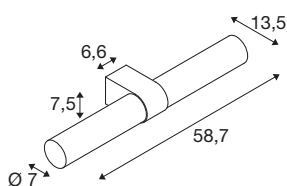

## LYGANT double

applique murale apparente, 3000 K, 11 W, blanc

L'applique murale apparente LYGANT apporte un design moderne et élégant exclusif à SLV dans toutes les salles de bains. La version de qualité à deux ampoules en acier inoxydable est disponible en quatre couleurs tendance différentes. Le diffuseur intérieur laiteux émet une lumière blanche chaude (3000 K) de couleur neutre (IRC>90) à travers l'abat-jour en verre transparent décoré de lignes et transforme chaque recoin de la pièce en une oasis de bien-être. Et bien sûr, LYGANT est également protégé de manière optimale contre les projections d'eau grâce à sa classe de protection IP44.

## INFORMATIONS TECHNIQUES

N° art.	1007617
Code IP	IP44
Montage	Apparent
Infos de montage	Mur
Tension nominale primaire	220-240V ~50/60Hz
Courant / tension secondaire	500 mA
Indice de protection	I
Wattage	11 W
Température ambiante min.	-20 °C
Température ambiante max.	35 °C
Nombre de luminaires sur LS B16A	74
Nombre de luminaires sur LS C16A	149
Hauteur du courant d'appel	15 A
Durée du courant d'appel	100 µs
Effet stroboscopique (SVM)	0.02
Lumen	800 lm
Température de couleur	3000 Kelvin
Coloris	blanc
CRI	90
Caractéristiques LXXBXX	L70B50
Durée de vie	30000 h
Risk Group	0

## Source Lumineuse

1807498	
---------	---

<b>Longueur</b>	13.5 cm
<b>Largeur</b>	7.5 cm
<b>Hauteur</b>	58.7 cm
<b>Poids net</b>	2.2 kg
<b>Poids brut</b>	2.354 kg
<b>BIG WHITE, page</b>	325