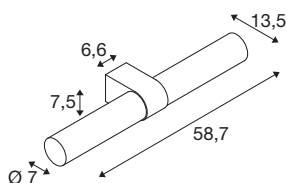

LYGANT dobbel

veggmontert armatur, 3000 K, 8 W, hvitt

Det veggmonterte armaturet LYGANT innfører et moderne, elegant og SLV-eksklusivt design i ethvert badrom. Den toflammete varianten er i en høyverdig utførelse av rustfritt stål og finnes i fire forskjellige trendfarger. Den melkeaktige innekapslingen sender gjennom en glasskjerme med linjer ut et varmhvitt (3000 K) og fargenøytralt lys (CRI >90), som gjør alle deler av et rom til en oase av velvære. Og naturligvis er LYGANT med beskyttelsesgrad IP44 også vernet mot vannsprut på beste måte.

TEKNISKE DATA

Art.nr.	1007617
EL nummer	3209573
IP-kode	IP44
Primær merkespenning	220-240V ~50/60 Hz
Sekundær strøm / spenning	500 mA
Kapslingsgrad	I
Systemeffekt	11 W
Minimal omgivelsestemperatur	-20 °C
Maksimal omgivelsestemperatur	35 °C
Antall lys på LS B16A	74
Antall lys på LS C16A	149
Høy innkoblingsstrøm	15 A
Varighet innkoblingsstrøm	100 µs
Lysytelse	800 lm
Lysfargetemperatur	3000 Kelvin
Farge	weiss
Levetid	30000 h
Risikogruppe	0
Lengde	13.5 cm
Bredde	7.5 cm
Høyde	58.7 cm
Nettvekt	2.219 kg

Lyskilde

1807498		Bruttovekt	3.129 kg
		BIG WHITE side	331