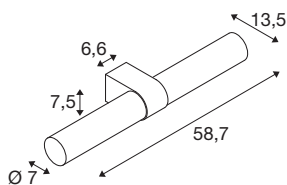

LYGANT double

wandopbouwarmatuur, 3000 K, 11 W, wit

Het LYGANT wandopbouwarmatuur brengt een modern, elegant en voor SLV exclusief design in elke badkamer. Daarbij is de hoogwaardige en van rvs gemaakte tweepuntsvariant leverbaar in vier verschillende trendy kleuren. De melkachtige binnendiffusor verspreidt via de transparante glazen kap met lijnen een warmwit (3000 K) en kleur-neutraal licht (CRI >90), dat van elk deel van de ruimte een oase van welbevinden maakt. En natuurlijk is LYGANT dankzij de beschermingsklasse IP44 ook optimaal beschermd tegen spatwater.

TECHNISCHE SPECIFICATIES

Art.nr.	1007617
IP-code	IP44
Primaire nominale spanning	220-240V ~50/60 Hz
Secundaire stroom / spanning	500 mA
Veiligheidsklasse	I
Wattage	11 W
minimale omgevingstemperatuur	-20 °C
maximale omgevingstemperatuur	35 °C
Aantal armaturen bij LS B16A	74
Aantal armaturen bij LS C16A	149
Niveau van inschakelstroom	15 A
Duur van inschakelstroom	100 µs
Lumen	800 lm
Lichtkleurtemperatuur	3000 Kelvin
Kleur	wit
Levensduur	30000 h
Risk Group	0
Lengte	13.5 cm
Breedte	7.5 cm
Hoogte	58.7 cm
Nettogewicht	2.219 kg
Brutogewicht	3.129 kg