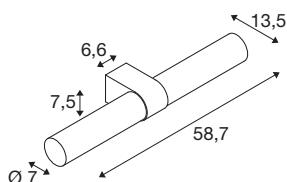

## LYGANT Double

Monterad vägglamp, 3 000 K, 11 W, vit

Denna monterade LYGANT vägglamp uppträder i varje badrum med dess moderna, eleganta och SLV-exklusiva design. Lampan med två ljuskällor är designad i rostfritt stål och finns i fyra olika trendfärger. Den interna diffusorn i mjölkglas sprider ett varmvitt (3 000 K) och färgneutralt (CRI>90) ljus som gör varje rum till en hemtrevlig oas. Naturligtvis är LYGANT också optimalt skyddad mot stänk-vatten tack vare skyddsklassen IP44.

Art. Nej.	1007617
IP-kod	IP44
Monteringsdetaljer	Utanpåliggande
Monteringsdetaljer	Vägg
Primär nominell spänning	220-240V ~50/60Hz
Sekundär ström/spänning	500 mA
Skyddsklass	I
Watt	11 W
Minsta omgivningstemperatur	-20 °C
Maximal omgivningstemperatur	35 °C
Antal armaturer på LS B16A	74
Antal armaturer på LS C16A	149
Nivå för inkopplingsström	15 A
Inkopplingsströmmens varaktighet	100 µs
Stroboskopisk effekt (SVM)	0.02
Lumen	800 lm
Ljusets färgtemperatur	3000 Kelvin
Färg	matt vit
CRI	90
LXXBXX Data	L70B50
Livslängd	30000 h
Riskgrupp	0

1807498

<b>Längd</b>	13.5 cm
<b>Bredd</b>	7.5 cm
<b>höjd</b>	58.7 cm
<b>Netto vikt</b>	2.219 kg
<b>Bruttovikt</b>	3.129 kg
<b>BIG WHITE Seite</b>	325