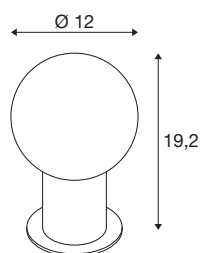

VARYT

stolní lampa, E14, IP20, černá

Skvělý model na každém stole: VARYT přesvědčí svým moderním, elegantním a exkluzivním designem SLV. Kvalitní stolní svítidlo je vyrobené z hliníku a oceli a je k dispozici ve čtyřech různých trendy barvách. Bílé triplexové skleněné stínidlo vyzařuje homogenní světlo, které slibuje mimořádně útulnou atmosféru. Model VARYT je dekorativní a elegantní a pomocí černého látkového kabelu lze rychle připojit k jakékoli zásuvce.

TECHNICKÁ DATA

Č. výrobku	1007620
Objímka	E14
Žárovky	C35
Počet objímek	1
Včetně žárovek	Nie
Kód IP	IP 20
Třída rázové pevnosti	IK 02
Rázová pevnost	0.2 Joule
Montáž	Mobil
Primární jmenovité napětí	220-240V ~50/60Hz
Třída ochrany	II
Příkon	6 W
Minimální teplota prostředí	-20 °C
Maximální teplota prostředí	40 °C
Barva	černá
Výška	19.2 cm
Průměr	12 cm
Hmotnost netto	0.68 kg
Celková hmotnost	0.728 kg
BIG WHITE strana	443