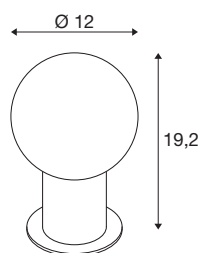

VARYT

Tischleuchte, E14, IP20, schwarz

Einfach eine runde Sache auf jedem Tisch: VARYT überzeugt durch ihr modernes, elegantes und SLV-exklusives Design. Dabei ist die aus Aluminium und Stahl hochwertig gefertigte Tischleuchte in vier verschiedenen Trendfarben verfügbar. Der weiße Triplex-Glasschirm verströmt ein homogenes Licht, das eine äußerst gemütliche Atmosphäre verspricht. Dekorativ, elegant und über das schwarze Stoffkabel ist VARYT auch schnell an jeder Steckdose angeschlossen.

TECHNISCHE DATEN

Art. Nr.	1007620
Fassung	E14
Leuchtmittel	C35
Anzahl Fassungen	1
Leuchtmittel inklusive	Nein
IP Code	IP 20
Schlagfestigkeitsklasse	IK 02
Schlagfestigkeit	0.2 Joule
Montage	Mobil
Primäre Nennspannung	220-240V ~50/60Hz
Schutzklasse	II
Wattage	6 W
minimale Umgebungstemperatur	-20 °C
maximale Umgebungstemperatur	40 °C
Farbe	schwarz
Höhe	19.2 cm
Durchmesser	12 cm
Nettogewicht	0.68 kg
Bruttogewicht	0.728 kg
BIG WHITE Seite	443