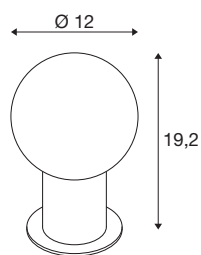

## VARYT

luminaria de mesa, E14, IP20, negro

Simplemente genial en cualquier mesa: VARYT convence por su diseño moderno, elegante y exclusivo de SLV. La luminaria de mesa de aluminio y acero de alta calidad está disponible en cuatro colores de moda diferentes. La pantalla de vidrio Triplex blanco emite una luz homogénea que promete un ambiente extremadamente acogedor. Decorativa, elegante y, con el cable de tela negro, VARYT también se conecta rápidamente a cualquier toma de corriente.

### Datos técnicos

Art. N.º	1007620
Casquillo	E14
Bombilla	C35
Número de casquillos	1
Bombilla(s) incluida(s)	No
Código IP	IP 20
Clase de resistencia al impacto	IK 02
Resistencia al impacto	0.2 Joule
Montaje	Móvil
Voltaje nominal primario	220-240V ~50/60Hz
Clase de protección	II
Potencia	6 W
Temperatura ambiente mínima	-20 °C
Temperatura ambiente máxima	40 °C
Color	negro
Altura	19.2 cm
Diámetro	12 cm
Peso neto	0.68 kg
Peso bruto	0.728 kg

## Bombilla recomendada

1005285	C35 E14 , bombilla led transparente-opalina 4,2 W 2700 K CRI90 320°
1005284	C35 E14 , bombilla led transparente 4,2 W 2700 K CRI90 320°