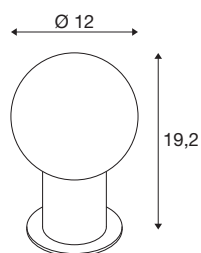

## VARYT

luminaire de table, E14, IP20, noir

Une affaire rondement menée sur chaque table: VARYT impressionne par son design moderne et élégant exclusif à SLV. La lampe de table, fabriquée en aluminium et en acier de qualité, est par ailleurs disponible en quatre couleurs tendance différentes. L'abat-jour en verre Triplex blanc dégage une lumière homogène qui promet une ambiance extrêmement cosy. Décoratif, élégant et doté d'un câble en tissu noir, le modèle VARYT se connecte rapidement à toutes les prises.

## INFORMATIONS TECHNIQUES

N° art.	1007620
Douille	E14
Ampoule	C35
Nombre de douilles	1
Lampes incluses	Non
Code IP	IP 20
Classe de résistance aux chocs	IK 02
Résistance au choc	0.2 Joule
Montage	Mobile
Tension nominale primaire	220-240V ~50/60Hz
Indice de protection	II
Wattage	6 W
Température ambiante min.	-20 °C
Température ambiante max.	40 °C
Coloris	noir
Hauteur	19.2 cm
Diamètre	12 cm
Poids net	0.68 kg
Poids brut	0.728 kg
BIG WHITE, page	443