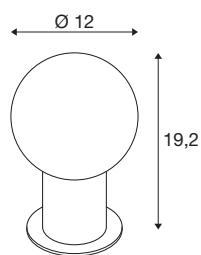

VARYT

Lampe à poser, E14, IP20, noir

Une affaire rondement menée sur votre table : VARYT séduit par son design SLV exclusif, moderne et élégant. Cette conception haut de gamme, réalisée en acier et aluminium, est disponible en quatre coloris tendance différents. Son abat-jour en verre Triplex blanc diffuse une lumière homogène qui apporte une atmosphère extrêmement agréable. Décorative et élégante, VARYT se raccorde aussi rapidement à n'importe quelle prise à l'aide de son câble textile noir.

INFORMATIONS TECHNIQUES

Réf.	1007620
Douille	E14
Source	C35
Nombre de douilles	1
Lampes incluses	Non
Code IP	IP 20
Classe de résistance aux chocs	IK 02
Résistance aux chocs	0.2 Joule
Montage	Mobile
Tension nominale primaire	220-240V ~50/60Hz
Classe de protection	II
Puissance en watts	6 W
Température ambiante minimale	-20 °C
Température ambiante maximale	40 °C
Coloris	noir
Hauteur	19.2 cm
Diamètre	12 cm
Poids net	0.68 kg
Poids brut	0.728 kg
Page du BIG WHITE	443

Source Préconisée

1005285	C35 E14 , ampoule LED, dépoli, 4,2 W, 2700 K, IRC90, 320°
1005284	C35 E14 , ampoule LED, transparent, 4,2 W, 2700 K, IRC90, 320°

Accessoires

1007858	
1007860	VARYT Abat-jour en verre , plissé
1007859	VARYT Abat-jour en verre , ligné