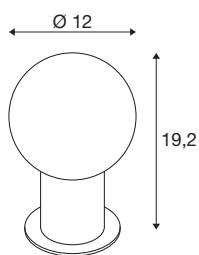

## VARYT

Lampe à poser, E14, IP20, noir

Une affaire rondement menée sur votre table : VARYT séduit par son design SLV exclusif, moderne et élégant. Cette conception haut de gamme, réalisée en acier et aluminium, est disponible en quatre coloris tendance différents. Son abat-jour en verre Triplex blanc diffuse une lumière homogène qui apporte une atmosphère extrêmement agréable. Décorative et élégante, VARYT se raccorde aussi rapidement à n'importe quelle prise à l'aide de son câble textile noir.

## INFORMATIONS TECHNIQUES

Réf.	1007620
Douille	E14
Source	C35
Nombre de douilles	1
Lampes incluses	Non
Code IP	IP 20
Classe de résistance aux chocs	IK 02
Résistance aux chocs	0.2 Joule
Montage	Mobile
Tension nominale primaire	220-240V ~50/60Hz
Classe de protection	II
Puissance en watts	6 W
Température ambiante minimale	-20 °C
Température ambiante maximale	40 °C
Coloris	noir
Hauteur	19.2 cm
Diamètre	12 cm
Poids net	0.68 kg
Poids brut	0.728 kg
Page du BIG WHITE	443

## Source Préconisée

1005285	C35 E14 , ampoule LED, dépoli, 4,2 W, 2700 K, IRC90, 320°
1005284	C35 E14 , ampoule LED, transparent, 4,2 W, 2700 K, IRC90, 320°