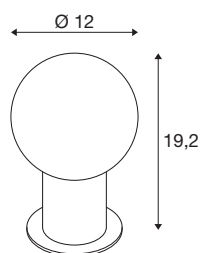

VARYT

lampada da tavolo, E14, IP20, nero

Una soluzione a tutto tondo su ogni tavolo: VARYT convince con il suo design moderno, elegante ed esclusivo di SLV. La lampada da tavolo di elevata qualità realizzata in alluminio e acciaio è disponibile in quattro varianti di colore di tendenza. Il diffusore in vetro Triplex bianco emana una luce omogenea che promette un'atmosfera estremamente accogliente. Decorativa e raffinata, VARYT si collega a qualsiasi presa con il suo cavo nero in tessuto.

DATI TECNICI

Articolo	1007620
Attacco	E14
Lampadine	C35
Numero di attacchi	1
Lampade incluse	No
Codice IP	IP 20
Classe di resistenza all'urto	IK 02
Resistenza all'urto	0.2 Joule
Montaggio	Mobile
Tensione nominale primaria	220-240V ~50/60Hz
Classe isolamento	II
Wattaggio	6 W
Temperatura ambiente minima	-20 °C
Temperatura ambiente massima	40 °C
Colore	nero
Altezza	19.2 cm
Diametro	12 cm
Peso netto	0.68 kg
Peso lordo	0.728 kg
BIG WHITE pagina	443