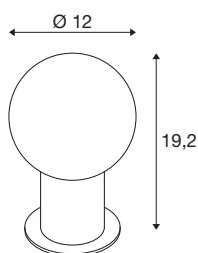

VARYT

bordlampe, E14, IP20, sort

En fin ting på ethvert bord: VARYT overbeviser med sitt moderne, elegante og SLV-eksklusive design. Bordlampen er i en høyverdig utførelse av aluminium og stål og finnes i fire forskjellige trendfarger. Gjennom den hvite triplex-glasskjermer skinner det et homogent lys som garanterer en koselig stemning. Dekorativ, elegant og med den sorte stoffledningen kobles VARYT raskt til enhver stikkontakt.

TEKNISKE DATA

Art.nr.	1007620
EL nummer	3209616
Sokkel	E14
Lyskilde	C35
Antall lyskilder	1
Lyskilder inkludert	Nei
IP-kode	IP 20
Slagfasthetsklasse	IK 02
Slagfasthet	0.2 Joule
Montering	Mobil
Primær merkespenning	220-240V ~50/60Hz
Kapslingsgrad	II
Systemeffekt	6 W
Minimal omgivelsestemperatur	-20 °C
Maksimal omgivelsestemperatur	40 °C
Farge	svart
Høyde	19.2 cm
Diameter	12 cm
Nettvekt	0.68 kg
Bruttovekt	0.728 kg
BIG WHITE side	443