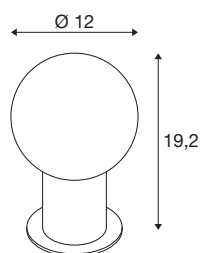

VARYT

tafellamp, E14, IP20, zwart

Gewoon een rond ding op elke tafel: VARYT overtuigt met zijn moderne, elegante en SLV-exclusieve ontwerp. De tafellamp van hoogwaardig aluminium en staal is verkrijgbaar in vier verschillende trendkleuren. Het witte scherm van triplexglas straalt een homogeen licht uit dat een uiterst gezellige sfeer belooft. Decoratief, elegant en via de zwarte stoffen kabel is VARYT ook snel op elk stopcontact aan te sluiten.

TECHNISCHE GEGEVENS

| | |
|-------------------------------|-------------------|
| Art.nr. | 1007620 |
| Fitting | E14 |
| Lamp | C35 |
| Aantal fittingen | 1 |
| Inclusief lampen | Geen |
| IP-code | IP 20 |
| Schokbestendigheidsklasse | IK 02 |
| Schokbestendigheid | 0.2 Joule |
| Montage | mobiel |
| Primaire nominale spanning | 220-240V ~50/60Hz |
| Beschermingsklasse | II |
| Wattage | 6 W |
| minimale omgevingstemperatuur | -20 °C |
| maximale omgevingstemperatuur | 40 °C |
| Kleur | zwart |
| Hoogte | 19.2 cm |
| Diameter | 12 cm |
| Nettogewicht | 0.68 kg |
| Brutogewicht | 0.728 kg |
| BIG WHITE pagina | 443 |