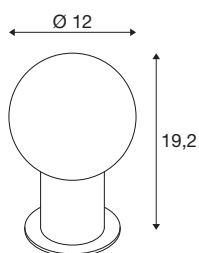

## TEHNIČNI PODATKI

Št. art.	1007620
Okov	E14
Žarnica	C35
Število okovov	1
Priložene žarnice	Ne
IP koda	IP 20
Kategorija odpornosti proti udarcem	IK 02
Odpornost proti udaru	0.2 Joule
Montaža	Mobilno
Primarna nazivna napetost	220-240V ~50/60Hz
Zaščitni razred	II
El. moč	6 W
minimalna temperatura okolja	-20 °C
maksimalna temperatura okolja	40 °C
Barva	črna
Višina	19.2 cm
Premer	12 cm
Neto teža	0.68 kg
Bruto teža	0.728 kg
BIG WHITE Stran	443

## Priporočilo za žarnico

1005285	C35 E14 , LED-svetilo, v izgledu ledu 4,2 W 2700 K CRI90 320°
1005284	C35 E14 , LED-svetilo, transparentno 4,2 W 2700 K CRI90 320°