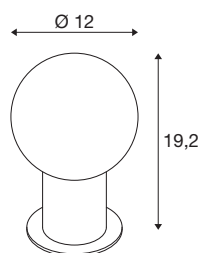

VARYT

tafellamp, E14, IP20, chroom

Gewoon een rond ding op elke tafel: VARYT overtuigt met zijn moderne, elegante en SLV-exclusieve ontwerp. De tafellamp van hoogwaardig aluminium en staal is verkrijgbaar in vier verschillende trendkleuren. Het witte scherm van triplexglas straalt een homogeen licht uit dat een uiterst gezellige sfeer belooft. Decoratief, elegant en via de zwarte stoffen kabel is VARYT ook snel op elk stopcontact aan te sluiten.

TECHNISCHE GEGEVENS

Art.nr.	1007621
Fitting	E14
Lamp	C35
Aantal fittingen	1
Inclusief lampen	Geen
IP-code	IP 20
Schokbestendigheidsklasse	IK 02
Schokbestendigheid	0.2 Joule
Montage	mobiel
Primaire nominale spanning	220-240V ~50/60Hz
Beschermingsklasse	II
Wattage	6 W
minimale omgevingstemperatuur	-20 °C
maximale omgevingstemperatuur	40 °C
Kleur	chroom
Hoogte	19.2 cm
Diameter	12 cm
Nettogewicht	0.68 kg
Brutogewicht	0.728 kg
BIG WHITE pagina	443