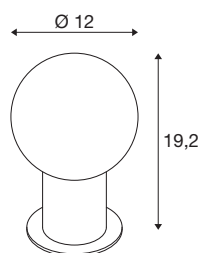

VARYT

tafellamp, E14, IP20, wit

Gewoon een rond ding op elke tafel: VARYT overtuigt met zijn moderne, elegante en SLV-exclusieve ontwerp. De tafellamp van hoogwaardig aluminium en staal is verkrijgbaar in vier verschillende trendkleuren. Het witte scherm van triplexglas straalt een homogeen licht uit dat een uiterst gezellige sfeer belooft. Decoratief, elegant en via de zwarte stoffen kabel is VARYT ook snel op elk stopcontact aan te sluiten.

TECHNISCHE GEGEVENS

Art.nr.	1007622
Fitting	E14
Lamp	C35
Aantal fittingen	1
Inclusief lampen	Geen
IP-code	IP 20
Schokbestendigheidsklasse	IK 02
Schokbestendigheid	0.2 Joule
Montage	mobiel
Primaire nominale spanning	220-240V ~50/60Hz
Beschermingsklasse	II
Wattage	6 W
minimale omgevingstemperatuur	-20 °C
maximale omgevingstemperatuur	40 °C
Kleur	wit
Hoogte	19.2 cm
Diameter	12 cm
Nettogewicht	0.68 kg
Brutogewicht	0.728 kg
BIG WHITE pagina	443