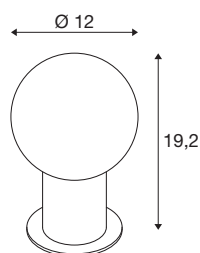

## TECHNISCHE GEGEVENS

Art.nr.	1007623
Fitting	E14
Lamp	C35
Aantal fittingen	1
Inclusief lampen	Geen
IP-code	IP 20
Schokbestendigheidsklasse	IK 02
Schokbestendigheid	0.2 Joule
Montage	mobiel
Primaire nominale spanning	220-240V ~50/60Hz
Beschermingsklasse	II
Wattage	6 W
minimale omgevingstemperatuur	-20 °C
maximale omgevingstemperatuur	40 °C
Kleur	messing
Hoogte	19.2 cm
Diameter	12 cm
Nettogewicht	0.68 kg
Brutogewicht	0.728 kg
BIG WHITE pagina	443