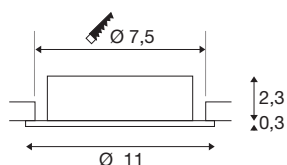

NEW TRIA® 75 XL

Deckeneinbauleuchte, rund, max. 10W, GU10, weiß

Entdecken Sie die neue Generation unserer NEW TRIA® Deckeneinbauleuchte mit noch mehr Modularität für ein individuelles Erlebnis Licht. Dabei gibt es Topseller wie die NEW TRIA® 75 XL GU10 Version auch gleich als komplettes Set. Vielfältige Gestaltungsmöglichkeiten sind dank austauschbarer LED Leuchtmittel und drei elegante Gehäusefarben (Schwarz/Weiss/Aluminium) garantiert. Der Schwenkbereich ermöglicht eine flexible Ausrichtung des hochwertigen Lichts. Und dank des mitgelieferten 75mm Einbaurings sind die Downlights auch noch so schnell wie einfach installiert.

TECHNISCHE DATEN

Art. Nr.	1007624
Fassung	GU10
Leuchtmittel	LED GU10 51mm
Anzahl Fassungen	1
Leuchtmittel inklusive	Nein
Schwenkbereich	30 °
Dreh- oder Schwenkbar	tiltable
IP Code	IP20
Schlagfestigkeitsklasse	IK 02
Schlagfestigkeit	0.2 Joule
Montage	Einbau
Montagedetails	Decke
Primäre Nennspannung	220-240V ~50/60Hz
Schutzklasse	II
Wattage	10 W
Umgebungstemperatur	25 °C
maximale Umgebungstemperatur	25 °C
Farbe	weiß
Höhe	2.6 cm
Durchmesser	11 cm
Nettogewicht	0.14 kg
Bruttogewicht	0.15 kg

Ausschnittsform	rund
Einbautiefe	6.5 cm
Einbaudurchmesser	7.5 cm
BIG WHITE Seite	139

Leuchtmittlempfehlung

1005273	QPAR51 GU10 , LED Leuchtmittel 6W 2200 2700K CRI90 36°
1005079	LED Leuchtmittel QPAR- 51 , GU10, 3000K, weiß
1005076	LED Leuchtmittel QPAR- 51 , GU10, 2700K, weiß
1005082	LED Leuchtmittel QPAR- 51 , GU10, 4000K, weiß