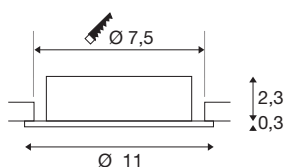

NEW TRIA® 75 XL

innfelt taklampe, rund, maks 10W, GU10, hvit

Oppdag den nye generasjonen av våre NEW TRIA® innfelte taklamper med enda mer modularitet for en personlig lysopplevelse. I tillegg finnes toppselgere som NEW TRIA® 75 i versjon GU10 også straks som et komplett sett. Du er garantert mange utformingsmuligheter takket være utskiftbare LED-lysmidler og tre stilige armaturhusfarger (svart/hvitt/aluminium). Svingeområdet gjør det mulig med en fleksibel innretning av det høyverdige lyset. Og ved hjelp av den medfølgende 75 mm monteringsringen går det både raskt og lett å installere downlightene.

TEKNISKE DATA

Art.nr.	1007624
EL nummer	3250100
Sokkel	GU10
Lyskilde	LED GU10 51mm
Antall lyskilder	1
Lyskilder inkludert	Nei
Svingområde	30 °
Drei- og svingbar	kan skråstilles
IP-kode	IP20
Slagfasthetsklasse	IK 02
Slagfasthet	0.2 Joule
Montering	Innfelt montering
Montering detaljer	Tak
Primær merkespenning	220-240V ~50/60Hz
Kapslingsgrad	II
Systemeffekt	10 W
Omgivelsestemperatur	25 °C
Maksimal omgivelsestemperatur	25 °C
Farge	hvit
Høyde	2.6 cm
Diameter	11 cm
Nettvekt	0.14 kg

Bruttovekt	0.15 kg
Utsnittsfom	rund
Innfellingsdybde	6.5 cm
Innfellingsdiameter	7.5 cm
BIG WHITE side	139

Tilbehør

1005273	QPAR51 GU10 , LED-lyskilde 6 W 2700 K CRI90 36 °
1005079	LED-lyskilde , Reflektor/spot, GU10/QPAR51, GU-10, 3000, K hvit
1005076	LED-lyskilde , Reflektor/spot, GU10/QPAR51, GU-10, 2700, K hvit
1005082	LED-lyskilde , Reflektor/spot, GU10/QPAR51, GU-10, 4000, K hvit