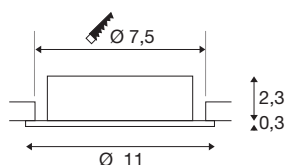

NEW TRIA® 75 XL

plafondinbouwarmatuur, rond, max. 10W GU10, wit

Ontdek de nieuwe generatie van onze NEW TRIA® plafondinbouwarmatuur met nog meer modulariteit voor een individuele verlichtingservaring. Toppers zoals de NEW TRIA® 75 XL GU10-versie zijn ook verkrijgbaar als complete set. Dankzij de vervangbare LED-lampjes en de drie elegante behuizingskleuren (zwart/wit/aluminium) zijn verschillende designopties gegarandeerd. Het zwenkbereik maakt flexibele uitlijning van het hoogwaardige licht mogelijk. En dankzij de meegeleverde 75 mm montage-ring zijn de downlights ook nog eens even snel als eenvoudig geïnstalleerd.

TECHNISCHE GEGEVENS

Art.nr.	1007624
Fitting	GU10
Lamp	LED GU10 51mm
Aantal fittingen	1
Inclusief lampen	Geen
Zwenkbereik	30 °
Draai- of zwenkbaar	kantelbaar
IP-code	IP20
Schokbestendigheidsklasse	IK 02
Schokbestendigheid	0.2 Joule
Montage	inbouw
Montagebeschrijving	plafond
Primaire nominale spanning	220-240V ~50/60Hz
Beschermingsklasse	II
Wattage	10 W
Omgevingstemperatuur	25 °C
maximale omgevingstemperatuur	25 °C
Kleur	wit
Hoogte	2.6 cm
Diameter	11 cm
Nettogewicht	0.14 kg
Brutogewicht	0.15 kg

Uitsparingsvorm	rond
Inbouwdiepte	6.5 cm
Inbouwdiameter	7.5 cm
BIG WHITE pagina	139

Aanbevolen Lichtbron

1005273	QPAR51 GU10 , led armatuur 6W 2200 2700K CRI90 36°
1005079	LED lichtbron QPAR51 , GU10, 3000K, wit
1005076	LED lichtbron QPAR51 , GU10, 2700K, wit
1005082	LED lichtbron QPAR51 , GU10, 4000K, wit