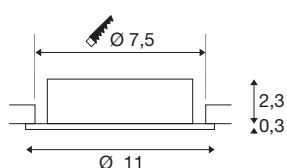

NEW TRIA® 75 XL

plafondinbouwlamp, rond, max. 10W GU10, wit

Ontdek de nieuwe generatie van onze NEW TRIA® plafondbouwarmatuur met nog uitgebreidere mogelijkheden om te moduleren voor een individuele lichtervaring. We hebben topsellers zoals de NEW TRIA® 75 XL GU10 versie die nu ook als complete set verkrijgbaar is. Dankzij de verwisselbare led lichtbronnen en drie elegante behuizingskleuren (zwart/wit/aluminium) is een verscheidenheid aan ontwerpopties gegarandeerd. Het zwenkbare maakt flexibele uitlijning van het hoogwaardige licht mogelijk. En dankzij de meegeleverde inbouwring van 75 mm kunnen de downlights snel en eenvoudig geïnstalleerd worden.

TECHNISCHE SPECIFICATIES

Art.nr.	1007624
Fitting	GU10
Lichtbronnen	LED GU10 51mm
Aantal fittingen	1
Inclusief lampen	Geen
Kantelbereik	30 °
Draai- of kantelbaar	tiltable
IP-code	IP20
Slagvastheidsklasse	IK 02
Slagvastheid	0.2 Joule
Montage	Inbouw
Montagebeschrijving	Plafond
Primaire nominale spanning	220-240V ~50/60Hz
Veiligheidsklasse	II
Wattage	10 W
Omgevingstemperatuur	25 °C
maximale omgevingstemperatuur	25 °C
Kleur	wit
Hoogte	2.6 cm
Diameter	11 cm
Nettogewicht	0.14 kg
Brutogewicht	0.15 kg

Vorm inbouwopening	rond
Inbouwdiepte	6.5 cm
Inbouwdiameter	7.5 cm
BIG WHITE pagina	139

Aanbevolen Lichtbronnen

1005273	QPAR51 GU10 , led lichtbron 6W 2200 2700K CRI90 36
1005079	Led lichtbron QPAR51 , GU10, 3000 K, wit
1005076	Led lichtbron QPAR51 , GU10, 2700 K, wit
1005082	Led lichtbron QPAR51 , GU10, 4000 K, wit