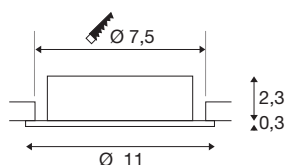

TECHNISCHE GEGEVENS

Art.nr.	1007625
Fitting	GU10
Lamp	LED GU10 51mm
Aantal fittingen	1
Inclusief lampen	Geen
Zwenkbereik	30 °
Draai- of zwenkbaar	kantelbaar
IP-code	IP20
Schokbestendigheidsklasse	IK 02
Schokbestendigheid	0.2 Joule
Montage	inbouw
Montagebeschrijving	plafond
Primaire nominale spanning	220-240V ~50/60Hz
Beschermingsklasse	II
Wattage	10 W
Omgevingstemperatuur	25 °C
maximale omgevingstemperatuur	25 °C
Kleur	zwart
Hoogte	2.6 cm
Diameter	11 cm
Nettogewicht	0.14 kg
Brutogewicht	0.15 kg

Uitsparingsvorm	rond
Inbouwdiepte	6.5 cm
Inbouwdiameter	7.5 cm
BIG WHITE pagina	139

Aanbevolen Lichtbron

1005077	LED lichtbron QPAR51 , GU10, 2700K, zwart
1005273	QPAR51 GU10 , led ar- matuur 6W 2200 2700K CRI90 36°
1005083	LED lichtbron QPAR51 , GU10, 4000K, zwart
1005080	LED lichtbron QPAR51 , GU10, 3000K, zwart