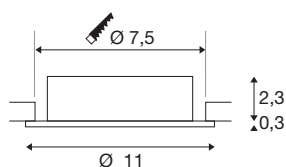

TECHNISCHE GEGEVENS

Art.nr.	1007626
Fitting	GU10
Lamp	LED GU10 51mm
Aantal fittingen	1
Inclusief lampen	Geen
Zwenkbereik	30 °
Draai- of zwenkbaar	kantelbaar
IP-code	IP20
Schokbestendigheidsklasse	IK 02
Schokbestendigheid	0.2 Joule
Montage	inbouw
Montagebeschrijving	plafond
Primaire nominale spanning	220-240V ~50/60Hz
Beschermingsklasse	II
Wattage	10 W
Omgevingstemperatuur	25 °C
maximale omgevingstemperatuur	25 °C
Kleur	alu
Hoogte	2.6 cm
Diameter	11 cm
Nettogewicht	0.14 kg
Brutogewicht	0.15 kg

Uitsparingsvorm	rond
Inbouwdiepte	6.5 cm
Inbouwdiameter	7.5 cm
BIG WHITE pagina	139

Aanbevolen Lichtbron

1005075	LED lichtbron QPAR51 , GU10, 2700K, grijs
1005081	LED lichtbron QPAR51 , GU10, 4000K, grijs
1005273	QPAR51 GU10 , led ar- matuur 6W 2200 2700K CRI90 36°
1005078	LED lichtbron QPAR51 , GU10, 3000K, grijs