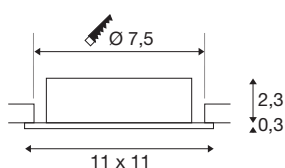

NEW TRIA® 75 XL

innfelt taklampe, kvadratisk, maks 10 W, GU10, hvit

Oppdag den nye generasjonen av våre NEW TRIA® innfelte taklamper med enda mer modularitet for en personlig lysopplevelse. I tillegg finnes toppselgere som NEW TRIA® 75 i versjon GU10 også straks som et komplett sett. Du er garantert mange utformingsmuligheter takket være utskiftbare LED-lysmidler og tre stilige armaturhusfarger (svart/hvitt/aluminium). Svingeområdet gjør det mulig med en fleksibel innretning av det høyverdige lyset. Og ved hjelp av den medfølgende 75 mm monteringsringen går det både raskt og lett å installere downlightene.

TEKNISKE DATA

Art.nr.	1007627
EL nummer	3250097
Sokkel	GU10
Lyskilde	LED GU10 51mm
Antall lyskilder	1
Lyskilder inkludert	Nei
Svingområde	30 °
Drei- og svingbar	kan skråstilles
IP-kode	IP20
Slagfasthetsklasse	IK 02
Slagfasthet	0.2 Joule
Montering	Innfelt montering
Montering detaljer	Tak
Primær merkespenning	220-240V ~50/60Hz
Kapslingsgrad	II
Systemeffekt	10 W
Omgivelsestemperatur	25 °C
Maksimal omgivelsestemperatur	25 °C
Farge	hvit
Lengde	11 cm
Bredde	11 cm
Høyde	2.6 cm

Nettvekt	0.16 kg
Bruttvekt	0.171 kg
Utsnittsfom	rund
Innfellingsdybde	6.5 cm
Innfellingsdiameter	7.5 cm
BIG WHITE side	139

Tilbehør

1005273	QPAR51 GU10 , LED-lyskilde 6 W 2700 K CRI90 36 °
1005079	LED-lyskilde , Reflektor/spot, GU10/QPAR51, GU-10, 3000, K hvit
1005076	LED-lyskilde , Reflektor/spot, GU10/QPAR51, GU-10, 2700, K hvit
1005082	LED-lyskilde , Reflektor/spot, GU10/QPAR51, GU-10, 4000, K hvit