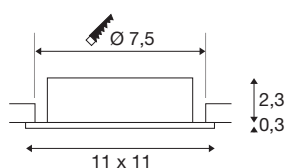

## NEW TRIA® 75 XL

plafondinbouwarmatuur, vierkant, max. 10W GU10, wit

Ontdek de nieuwe generatie van onze NEW TRIA® plafondinbouwarmatuur met nog meer modulariteit voor een individuele verlichtingservaring. Toppers zoals de NEW TRIA® 75 XL GU10-versie zijn ook verkrijgbaar als complete set. Dankzij de vervangbare LED-lampjes en de drie elegante behuizingskleuren (zwart/wit/aluminium) zijn verschillende designopties gegarandeerd. Het zwenkbereik maakt flexibele uitlijning van het hoogwaardige licht mogelijk. En dankzij de meegeleverde 75 mm montage-ring zijn de downlights ook nog eens even snel als eenvoudig geïnstalleerd.

## TECHNISCHE GEGEVENS

Art.nr.	1007627
Fitting	GU10
Lamp	LED GU10 51mm
Aantal fittingen	1
Inclusief lampen	Geen
Zwenkbereik	30 °
Draai- of zwenkbaar	kantelbaar
IP-code	IP20
Schokbestendigheidsklasse	IK 02
Schokbestendigheid	0.2 Joule
Montage	inbouw
Montagebeschrijving	plafond
Primaire nominale spanning	220-240V ~50/60Hz
Beschermingsklasse	II
Wattage	10 W
Omgevingstemperatuur	25 °C
maximale omgevingstemperatuur	25 °C
Kleur	wit
Lengte	11 cm
Breedte	11 cm
Hoogte	2.6 cm
Nettogewicht	0.16 kg

Brutogewicht	0.171 kg
Uitsparingsvorm	rond
Inbouwdiepte	6.5 cm
Inbouwdiameter	7.5 cm
BIG WHITE pagina	139