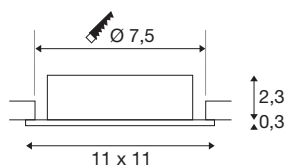

NEW TRIA® 75 XL

plafondinbouwarmatuur, vierkant, max. 10W GU10, zwart

Ontdek de nieuwe generatie van onze NEW TRIA® plafondinbouwarmatuur met nog meer modulariteit voor een individuele verlichtingservaring. Toppers zoals de NEW TRIA® 75 XL GU10-versie zijn ook verkrijgbaar als complete set. Dankzij de vervangbare LED-lampjes en de drie elegante behuizingskleuren (zwart/wit/aluminium) zijn verschillende designopties gegarandeerd. Het zwenkbereik maakt flexibele uitlijning van het hoogwaardige licht mogelijk. En dankzij de meegeleverde 75 mm montage-ring zijn de downlights ook nog eens even snel als eenvoudig geïnstalleerd.

TECHNISCHE GEGEVENS

Art.nr.	1007628
Fitting	GU10
Lamp	LED GU10 51mm
Aantal fittingen	1
Inclusief lampen	Geen
Zwenkbereik	30 °
Draai- of zwenkbaar	kantelbaar
IP-code	IP20
Schokbestendigheidsklasse	IK 02
Schokbestendigheid	0.2 Joule
Montage	inbouw
Montagebeschrijving	plafond
Primaire nominale spanning	220-240V ~50/60Hz
Beschermingsklasse	II
Wattage	10 W
Omgevingstemperatuur	25 °C
maximale omgevingstemperatuur	25 °C
Kleur	zwart
Lengte	11 cm
Breedte	11 cm
Hoogte	2.6 cm
Nettogewicht	0.16 kg

Brutogewicht	0.171 kg
Uitsparingsvorm	rond
Inbouwdiepte	6.5 cm
Inbouwdiameter	7.5 cm
BIG WHITE pagina	139

Aanbevolen Lichtbron

1005077	LED lichtbron QPAR51 , GU10, 2700K, zwart
1005273	QPAR51 GU10 , led ar- matuur 6W 2200 2700K CRI90 36°
1005083	LED lichtbron QPAR51 , GU10, 4000K, zwart
1005080	LED lichtbron QPAR51 , GU10, 3000K, zwart