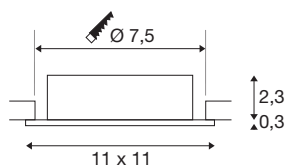

## NEW TRIA® 75 XL

oprawa sufitowa wpuszczana, kwadratowa, maks. 10 W, GU10, czarna

Odkryj nową generację naszej oprawy sufitowej wpuszczanej NEW TRIA® z jeszcze większą liczbą funkcji modułowych zapewniających indywidualne doznania świetlne. Bestsellery takie jak NEW TRIA® w wersji 75 XL GU10 dostępne są także jako kompletne zestawy. Wymienne lampy LED i trzy eleganckie kolory obudowy (czarny/biały/aluminium) zapewniają różnorodne możliwości projektowe. Zakres obrotu umożliwia elastyczne ustawienie wysokiej jakości światła. A dzięki dostarczonemu pierścieniowi montażowemu w rozmiarze 75 mm oprawy typu downlight można zainstalować szybko i łatwo.

## DANE TECHNICZNE

Nr artykułu	1007628
Oprawa	GU10
Źródło światła	LED GU10 51mm
Liczba opraw	1
Dołączony iluminator	Nie
Zakres przechyłu	30 °
Obrotowa lub przechyłna	tiltable
Kod IP	IP20
Klasa odporności na uderzenia	IK 02
Odporność na uderzenia	0.2 Joule
Montaż	Wersja do wbudowania
Szczegóły dotyczące montażu	Wersja sufitowa
Pierwotne napięcie znamionowe	220-240V ~50/60Hz
Klasy ochrony	II
Wydajność	10 W
Temperatura otoczenia	25 °C
Temperatura otoczenia	25 °C
Kolor	czarny
Długość	11 cm
Szerokość	11 cm
Wysokość	2.6 cm
Waga netto	0.16 kg

Waga brutto	0.171 kg
Forma do wycinania	okrągła
Głębokość montażowa	6.5 cm
Średnica montażowa	7.5 cm
Strona BIG WHITE	139