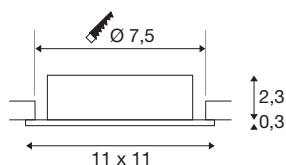

NEW TRIA® 75 XL

plafondinbouwarmatuur, vierkant, max. 10W GU10, aluminium

Ontdek de nieuwe generatie van onze NEW TRIA® plafondinbouwarmatuur met nog meer modulariteit voor een individuele verlichtingservaring. Toppers zoals de NEW TRIA® 75 XL GU10-versie zijn ook verkrijgbaar als complete set. Dankzij de vervangbare LED-lampjes en de drie elegante behuizingskleuren (zwart/wit/aluminium) zijn verschillende designopties gegarandeerd. Het zwenkbereik maakt flexibele uitlijning van het hoogwaardige licht mogelijk. En dankzij de meegeleverde 75 mm montage-ring zijn de downlights ook nog eens even snel als eenvoudig geïnstalleerd.

TECHNISCHE GEGEVENS

Art.nr.	1007629
Fitting	GU10
Lamp	LED GU10 51mm
Aantal fittingen	1
Inclusief lampen	Geen
Zwenkbereik	30 °
Draai- of zwenkbaar	kantelbaar
IP-code	IP20
Schokbestendigheidsklasse	IK 02
Schokbestendigheid	0.2 Joule
Montage	inbouw
Montagebeschrijving	plafond
Primaire nominale spanning	220-240V ~50/60Hz
Beschermingsklasse	II
Wattage	10 W
Omgevingstemperatuur	25 °C
maximale omgevingstemperatuur	25 °C
Kleur	alu
Lengte	11 cm
Breedte	11 cm
Hoogte	2.6 cm
Nettogewicht	0.16 kg

Brutogewicht	0.171 kg
Uitsparingsvorm	rond
Inbouwdiepte	6.5 cm
Inbouwdiameter	7.5 cm
BIG WHITE pagina	139

Aanbevolen Lichtbron

1005075	LED lichtbron QPAR51 , GU10, 2700K, grijs
1005081	LED lichtbron QPAR51 , GU10, 4000K, grijs
1005273	QPAR51 GU10 , led ar- matuur 6W 2200 2700K CRI90 36°
1005078	LED lichtbron QPAR51 , GU10, 3000K, grijs