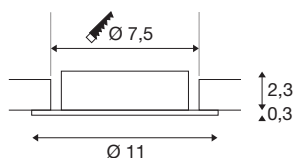

NEW TRIA® 75 XL

ring voor plafondbouw, D: 11 H: 2.6 cm, IP 20, wit

Ontdek de nieuwe generatie van onze NEW TRIA®-serie en configureer een individuele verlichtingservaring. De montagering is een modulair element en is verkrijgbaar als draaibare, zwenkbare en roterende of rondom beschermde IP 65-versie. In de kleuren zwart, wit, roségoud of geborsteld aluminium past hij harmonieus in elke kamer. Voor eenvoudige installatie wordt de inbouwring, speciaal ontworpen voor een gatdiameter van 75 mm, geleverd met clip en bladveren.

TECHNISCHE GEGEVENS

Art.nr.	1007630
IP-code	IP20
Montage	inbouw
Montagebeschrijving	plafond
Kleur	wit
Hoogte	2.6 cm
Diameter	11 cm
Nettogewicht	0.1 kg
Brutogewicht	0.107 kg
Uitsparingsvorm	rond
Inbouwdiameter	7.5 cm
BIG WHITE pagina	126