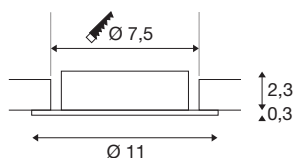

NEW TRIA® 75 XL

ring voor plafondbouw, D: 11 H: 2.6 cm, IP 20, zwart

Ontdek de nieuwe generatie van onze NEW TRIA®-serie en configureer een individuele verlichtingservaring. De montagering is een modulair element en is verkrijgbaar als draaibare, zwenkbare en roterende of rondom beschermde IP 65-versie. In de kleuren zwart, wit, roségoud of geborsteld aluminium past hij harmonieus in elke kamer. Voor eenvoudige installatie wordt de inbouwring, speciaal ontworpen voor een gatdiameter van 75 mm, geleverd met clip en bladveren.

TECHNISCHE GEGEVENS

Art.nr.	1007631
IP-code	IP20
Montage	inbouw
Montagebeschrijving	plafond
Kleur	zwart
Hoogte	2.6 cm
Diameter	11 cm
Nettogewicht	0.1 kg
Brutogewicht	0.107 kg
Uitsparingsvorm	rond
Inbouwdiameter	7.5 cm
BIG WHITE pagina	126