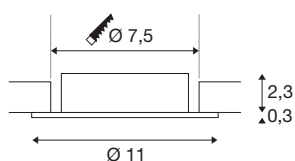

## NEW TRIA® 75 XL

ring voor plafondbouw, D: 11 H: 2,6 cm, IP 20, aluminium

Ontdek de nieuwe generatie van onze NEW TRIA®-serie en configureer een individuele verlichtingservaring. De montagering is een modulair element en is verkrijgbaar als draaibare, zwenkbare en roterende of rondom beschermde IP 65-versie. In de kleuren zwart, wit, roségoud of geborsteld aluminium past hij harmonieus in elke kamer. Voor eenvoudige installatie wordt de inbouwring, speciaal ontworpen voor een gatdiameter van 75 mm, geleverd met clip en bladveren.

## TECHNISCHE GEGEVENS

Art.nr.	1007632
IP-code	IP20
Montage	inbouw
Montagebeschrijving	plafond
Kleur	alu
Hoogte	2.6 cm
Diameter	11 cm
Nettogewicht	0.1 kg
Brutogewicht	0.107 kg
Uitsparingsvorm	rond
Inbouwdiameter	7.5 cm
BIG WHITE pagina	126