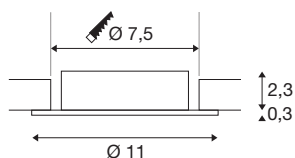

## NEW TRIA® 75 XL

plafondinbouwing, D: 11 H: 2.6 cm, IP20, aluminium

Ontdek de nieuwe generatie van onze NEW TRIA®-serie en creëer een individuele lichtervaring. Een modulair element is de inbouwing, die verkrijgbaar is in een zwenk- en draaibare of een volledig beschermde IP 65-versie. In de kleuren zwart, wit, roségoud of geborsteld aluminium past hij zich harmonieus aan elke ruimtelijke sfeer aan. Voor eenvoudige montage wordt de montagering, speciaal ontworpen voor een gatdiameter van 75 mm, geleverd met clip- en bladveren.

## TECHNISCHE SPECIFICATIES

Art.nr.	1007632
IP-code	IP20
Kleur	aluminium
Hoogte	2.6 cm
Diameter	11 cm
Nettogewicht	0.1 kg
Brutogewicht	0.131 kg
Vorm inbouwopening	rond
Inbouwdiameter	7.5 cm
BIG WHITE pagina	83