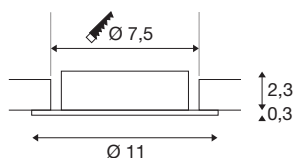

NEW TRIA® 75 XL

ring voor plafondbouw, D: 11 H: 2,6 cm, IP 20, rosé

Ontdek de nieuwe generatie van onze NEW TRIA®-serie en configureer een individuele verlichtingservaring. De montagering is een modulair element en is verkrijgbaar als draaibare, zwenkbare en roterende of rondom beschermde IP 65-versie. In de kleuren zwart, wit, roségoud of geborsteld aluminium past hij harmonieus in elke kamer. Voor eenvoudige installatie wordt de inbouwring, speciaal ontworpen voor een gatdiameter van 75 mm, geleverd met clip en bladveren.

TECHNISCHE GEGEVENS

Art.nr.	1007633
IP-code	IP20
Montage	inbouw
Montagebeschrijving	plafond
Kleur	goud
Hoogte	2.6 cm
Diameter	11 cm
Nettogewicht	0.1 kg
Brutogewicht	0.107 kg
Uitsparingsvorm	rond
Inbouwdiameter	7.5 cm
BIG WHITE pagina	126