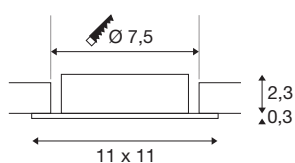

NEW TRIA® 75 XL

ring voor plafondbouw, L: 11 B: 11 H: 2.6 cm, IP 20, wit

Ontdek de nieuwe generatie van onze NEW TRIA®-serie en configureer een individuele verlichtingservaring. De montagering is een modulair element en is verkrijgbaar als draaibare, zwenkbare en roterende of rondom beschermde IP 65-versie. In de kleuren zwart, wit, roségoud of geborsteld aluminium past hij harmonieus in elke kamer. Voor eenvoudige installatie wordt de inbouwring, speciaal ontworpen voor een gatdiameter van 75 mm, geleverd met clip en bladveren.

TECHNISCHE GEGEVENS

Art.nr.	1007634
IP-code	IP20
Montage	inbouw
Montagebeschrijving	plafond
Kleur	wit
Lengte	11 cm
Breedte	11 cm
Hoogte	2.6 cm
Nettogewicht	0.11 kg
Brutogewicht	0.118 kg
Uitsparingsvorm	rond
Inbouwdiameter	7.5 cm
BIG WHITE pagina	126