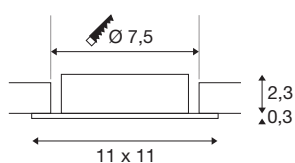

NEW TRIA® 75 XL

ring voor plafondbouw, L: 11 B: 11 H: 2.6 cm, IP 20, zwart

Ontdek de nieuwe generatie van onze NEW TRIA®-serie en configureer een individuele verlichtingservaring. De montagering is een modulair element en is verkrijgbaar als draaibare, zwenkbare en roterende of rondom beschermde IP 65-versie. In de kleuren zwart, wit, roségoud of geborsteld aluminium past hij harmonieus in elke kamer. Voor eenvoudige installatie wordt de inbouwring, speciaal ontworpen voor een gatdiameter van 75 mm, geleverd met clip en bladveren.

TECHNISCHE GEGEVENS

Art.nr.	1007635
IP-code	IP20
Montage	inbouw
Montagebeschrijving	plafond
Kleur	zwart
Lengte	11 cm
Breedte	11 cm
Hoogte	2.6 cm
Nettogewicht	0.11 kg
Brutogewicht	0.118 kg
Uitsparingsvorm	rond
Inbouwdiameter	7.5 cm
BIG WHITE pagina	126