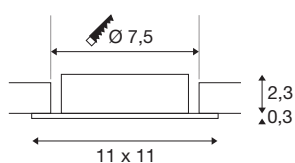

NEW TRIA® 75 XL

ring voor plafondbouw, L: 11 B: 11 H: 2,6 cm, IP 20, aluminium

Ontdek de nieuwe generatie van onze NEW TRIA®-serie en configureer een individuele verlichtingservaring. De montagering is een modulair element en is verkrijgbaar als draaibare, zwenkbare en roterende of rondom beschermde IP 65-versie. In de kleuren zwart, wit, roségoud of geborsteld aluminium past hij harmonieus in elke kamer. Voor eenvoudige installatie wordt de inbouwring, speciaal ontworpen voor een gatdiameter van 75 mm, geleverd met clip en bladveren.

TECHNISCHE GEGEVENS

Art.nr.	1007636
IP-code	IP20
Montage	inbouw
Montagebeschrijving	plafond
Kleur	alu
Lengte	11 cm
Breedte	11 cm
Hoogte	2.6 cm
Nettogewicht	0.11 kg
Brutogewicht	0.118 kg
Uitsparingsvorm	rond
Inbouwdiameter	7.5 cm
BIG WHITE pagina	126