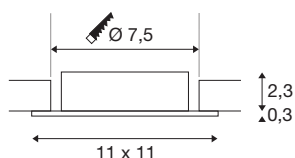

NEW TRIA® 75 XL

ring voor plafondbouw, L: 11 B: 11 H: 2,6 cm, rosé

Ontdek de nieuwe generatie van onze NEW TRIA®-serie en configureer een individuele verlichtingservaring. De montagering is een modulair element en is verkrijgbaar als draaibare, zwenkbare en roterende of rondom beschermde IP 65-versie. In de kleuren zwart, wit, roségoud of geborsteld aluminium past hij harmonieus in elke kamer. Voor eenvoudige installatie wordt de inbouwing, speciaal ontworpen voor een gatdiameter van 75 mm, geleverd met clip en bladveren.

TECHNISCHE GEGEVENS

| | |
|---------------------|----------|
| Art.nr. | 1007637 |
| IP-code | IP20 |
| Montage | inbouw |
| Montagebeschrijving | plafond |
| Kleur | goud |
| Lengte | 11 cm |
| Breedte | 11 cm |
| Hoogte | 2.6 cm |
| Nettogewicht | 0.11 kg |
| Brutogewicht | 0.118 kg |
| Uitsparingsvorm | rond |
| Inbouwdiameter | 7.5 cm |
| BIG WHITE pagina | 126 |