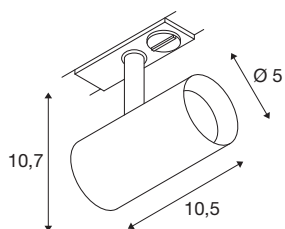

NOBLO® SPOT

spot 1~, rond, 2700 K, 6 W, coupure en fin de phase, 32°, noir

Le luminaire rotatif et inclinable NOBLO® SPOT brille sur toute la ligne : après une installation facile et rapide sur le système de rails 1 allumage 230 V, cette nouvelle génération séduit par son indice de rendu de couleurs amélioré à l'IRC > 90, sa puissance lumineuse jusqu'à 126 lm/W et sa durée de vie prolongée atteignant jusqu'à 50 000 heures. À cela s'ajoute la belle lumière qui instaure une atmosphère très agréable dans tout intérieur privé, hôtel ou restaurant. Un modèle idéal pour les concepts d'éclairage modernes, réalisé en aluminium de grande qualité, facile à installer et disponible dans les températures de couleur 2700 K et 3000 K. Aucun doute : avec le nouveau NOBLO® SPOT, vous optez pour une expérience lumineuse unique.

INFORMATIONS TECHNIQUES

Réf.	1007638
Orientable ou inclinable	rotatif et pivotant
Code IP	IP 20
Montage	En saillie
Détails de montage	Plafond,Rail plafond,Rail applique
Variable	Oui
Technologie de variation de l'éclairage	Variateur en fin de phase
Tension nominale primaire	220-240V ~50/60Hz
Courant / tension secondaire	150 mA
Classe de protection	I
Puissance en watts	6 W
Température ambiante minimale	-20 °C
Température ambiante maximale	40 °C
Nombre de luminaires sur LS B16A	128
Nombre de luminaires sur LS C16A	160
Hauteur du courant d'appel	3.5 A
Durée du courant d'appel	120 µs
Effet stroboscopique (SVM)	0.4
Lumen	740 lm
Température de couleur	2700 Kelvin
Angle de rayonnement	32 °
Coloris	noir

Source Lumineuse

1425055	
---------	---

IRC	90
Données LXXBXX	L80B10
Durée de vie	50000 h
Risk Group	1
Longueur	10.5 cm
Hauteur	10.7 cm
Diamètre	5 cm
Poids net	0.24 kg
Poids brut	0.257 kg
Page du BIG WHITE	501