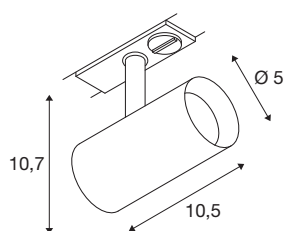

## NOBLO® SPOT

1~ spot, rond, 2700K, 6 W, faseaansnijding, 32°, zwart

De draaibare en zwenkbare NOBLO® SPOT schittert langs de hele lijn: snel en eenvoudig te monteren op het 1-fase netspanningsrailsysteem, maakt de nieuwe generatie indruk met een verbeterde kleurweergave-index CRI > 90, een lumenrendement tot 126 lm/W en een langere levensduur tot 50.000 uur. Daarbij komt het licht van hoge kwaliteit dat een bijzonder gezellige sfeer creëert in woonkamers, hotels en restaurants. Ideaal voor moderne verlichtingsconcepten, gemaakt van hoogwaardig aluminium, snel geïnstalleerd en verkrijgbaar in kleurtemperaturen van 2700K en 3000K. Het is duidelijk: met de nieuwe NOBLO® SPOTS kies je voor een unieke verlichtingservaring.

## TECHNISCHE GEGEVENS

Art.nr.	1007638
Draai- of zwenkbaar	roterende staaf en kantelbaar
IP-code	IP 20
Montage	opbouw
Montagebeschrijving	plafond,rail plafond,rail wand
dimbaar	Ja
Dimtechnologie	faseafsnijding
Primaire nominale spanning	220-240V ~50/60Hz
Secundaire stroom/spanning	150 mA
Beschermingsklasse	I
Wattage	6 W
minimale omgevingstemperatuur	-20 °C
maximale omgevingstemperatuur	40 °C
Aantal armaturen bij LS B16A	128
Aantal armaturen bij LS C16A	160
Niveau van inschakelstroom	3.5 A
Duur van inschakelstroom	120 µs
Stroboscopisch effect (SVM)	0.4
Lumen	740 lm
Lichtkleurtemperatuur	2700 Kelvin
Stralingshoek	32 °
Kleur	zwart

## Lichtbron

1425055	
---------	---

CRI	90
LXXBXX-gegevens	L80B10
Levensduur	50000 h
Risk Group	1
Lengte	10.5 cm
Hoogte	10.7 cm
Diameter	5 cm
Nettogewicht	0.24 kg
Brutogewicht	0.257 kg
BIG WHITE pagina	501