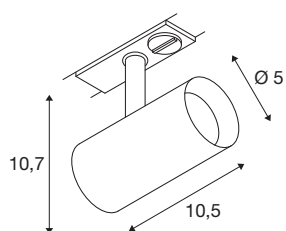

NOBLO® SPOT

1~ spot, rond, 2700K, 6 W, faseaansnijding, 32°, wit

De draaibare en zwenkbare NOBLO® SPOT schittert langs de hele lijn: snel en eenvoudig te monteren op het 1-fase netspanningsrailsysteem, maakt de nieuwe generatie indruk met een verbeterde kleurweergave-index CRI > 90, een lumenrendement tot 126 lm/W en een langere levensduur tot 50.000 uur. Daarbij komt het licht van hoge kwaliteit dat een bijzonder gezellige sfeer creëert in woonkamers, hotels en restaurants. Ideaal voor moderne verlichtingsconcepten, gemaakt van hoogwaardig aluminium, snel geïnstalleerd en verkrijgbaar in kleurtemperaturen van 2700K en 3000K. Het is duidelijk: met de nieuwe NOBLO® SPOTS kies je voor een unieke verlichtingservaring.

TECHNISCHE GEGEVENS

Art.nr.	1007639
Draai- of zwenkbaar	roterende staaf en kantelbaar
IP-code	IP 20
Montage	opbouw
Montagebeschrijving	plafond,rail plafond,rail wand
dimbaar	Ja
Dimtechnologie	faseafsijding
Primaire nominale spanning	220-240V ~50/60Hz
Secundaire stroom/spanning	150 mA
Beschermingsklasse	I
Wattage	6 W
minimale omgevingstemperatuur	-20 °C
maximale omgevingstemperatuur	40 °C
Aantal armaturen bij LS B16A	128
Aantal armaturen bij LS C16A	160
Niveau van inschakelstroom	3.5 A
Duur van inschakelstroom	120 µs
Stroboscopisch effect (SVM)	0.4
Lumen	740 lm
Lichtkleurtemperatuur	2700 Kelvin
Stralingshoek	32 °
Kleur	wit

Lichtbron

1425055	
---------	---

CRI	90
LXXBXX-gegevens	L80B10
Levensduur	50000 h
Risk Group	1
Lengte	10.5 cm
Hoogte	10.7 cm
Diameter	5 cm
Nettogewicht	0.24 kg
Brutogewicht	0.257 kg
BIG WHITE pagina	501