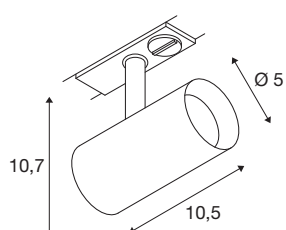

NOBLO® SPOT

1~ spot, rond, 2700K, 6 W, faseaansnijding, 32°, grijs

De draaibare en zwenkbare NOBLO® SPOT schittert langs de hele lijn: snel en eenvoudig te monteren op het 1-fase netspanningsrailsysteem, maakt de nieuwe generatie indruk met een verbeterde kleurweergave-index CRI > 90, een lumenrendement tot 126 lm/W en een langere levensduur tot 50.000 uur. Daarbij komt het licht van hoge kwaliteit dat een bijzonder gezellige sfeer creëert in woonkamers, hotels en restaurants. Ideaal voor moderne verlichtingsconcepten, gemaakt van hoogwaardig aluminium, snel geïnstalleerd en verkrijgbaar in kleurtemperaturen van 2700K en 3000K. Het is duidelijk: met de nieuwe NOBLO® SPOTS kies je voor een unieke verlichtingservaring.

TECHNISCHE GEGEVENS

Art.nr.	1007640
Draai- of zwenkbaar	roterende staaf en kantelbaar
IP-code	IP 20
Montage	opbouw
Montagebeschrijving	plafond,rail plafond,rail wand
dimbaar	Ja
Dimtechnologie	faseafsnijding
Primaire nominale spanning	220-240V ~50/60Hz
Secundaire stroom/spanning	150 mA
Beschermingsklasse	I
Wattage	6 W
minimale omgevingstemperatuur	-20 °C
maximale omgevingstemperatuur	40 °C
Aantal armaturen bij LS B16A	128
Aantal armaturen bij LS C16A	160
Niveau van inschakelstroom	3.5 A
Duur van inschakelstroom	120 µs
Stroboscopisch effect (SVM)	0.4
Lumen	740 lm
Lichtkleurtemperatuur	2700 Kelvin
Stralingshoek	32 °
Kleur	grijs

Lichtbron

1425055	
---------	---

CRI	90
LXXBXX-gegevens	L80B10
Levensduur	50000 h
Risk Group	1
Lengte	10.5 cm
Hoogte	10.7 cm
Diameter	5 cm
Nettogewicht	0.24 kg
Brutogewicht	0.257 kg
BIG WHITE pagina	501