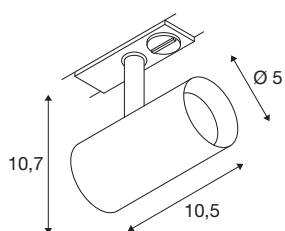

NOBLO® SPOT

1~ spot, rond, 3000K, 6 W, faseaansnijding, 32°, zwart

De draaibare en zwenkbare NOBLO® SPOT schittert langs de hele lijn: snel en eenvoudig te monteren op het 1-fase netspanningsrailsysteem, maakt de nieuwe generatie indruk met een verbeterde kleurweergave-index CRI > 90, een lumenrendement tot 126 lm/W en een langere levensduur tot 50.000 uur. Daarbij komt het licht van hoge kwaliteit dat een bijzonder gezellige sfeer creëert in woonkamers, hotels en restaurants. Ideaal voor moderne verlichtingsconcepten, gemaakt van hoogwaardig aluminium, snel geïnstalleerd en verkrijgbaar in kleurtemperaturen van 2700K en 3000K. Het is duidelijk: met de nieuwe NOBLO® SPOTS kies je voor een unieke verlichtingservaring.

TECHNISCHE GEGEVENS

Art.nr.	1007641
Draai- of zwenkbaar	roterende staaf en kantelbaar
IP-code	IP 20
Montage	opbouw
Montagebeschrijving	plafond,rail plafond,rail wand
dimbaar	Ja
Dimtechnologie	faseafsnijding
Primaire nominale spanning	220-240V ~50/60Hz
Secundaire stroom/spanning	150 mA
Beschermingsklasse	I
Wattage	6 W
minimale omgevingstemperatuur	-20 °C
maximale omgevingstemperatuur	40 °C
Aantal armaturen bij LS B16A	128
Aantal armaturen bij LS C16A	160
Niveau van inschakelstroom	3.5 A
Duur van inschakelstroom	120 µs
Stroboscopisch effect (SVM)	0.4
Lumen	750 lm
Lichtkleurtemperatuur	3000 Kelvin
Stralingshoek	32 °
Kleur	zwart

Lichtbron

1425086	
---------	---

CRI	90
LXXBXX-gegevens	L80B10
Levensduur	50000 h
Risk Group	1
Lengte	10.5 cm
Hoogte	10.7 cm
Diameter	5 cm
Nettogewicht	0.24 kg
Brutogewicht	0.257 kg
BIG WHITE pagina	503