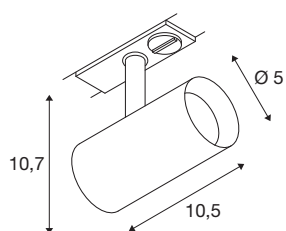

NOBLO® SPOT

1~ spot, rond, 3000K, 6 W, faseaansnijding, 32°, wit

De draaibare en zwenkbare NOBLO® SPOT schittert langs de hele lijn: snel en eenvoudig te monteren op het 1-fase netspanningsrailsysteem, maakt de nieuwe generatie indruk met een verbeterde kleurweergave-index CRI > 90, een lumenrendement tot 126 lm/W en een langere levensduur tot 50.000 uur. Daarbij komt het licht van hoge kwaliteit dat een bijzonder gezellige sfeer creëert in woonkamers, hotels en restaurants. Ideaal voor moderne verlichtingsconcepten, gemaakt van hoogwaardig aluminium, snel geïnstalleerd en verkrijgbaar in kleurtemperaturen van 2700K en 3000K. Het is duidelijk: met de nieuwe NOBLO® SPOTS kies je voor een unieke verlichtingservaring.

TECHNISCHE GEGEVENS

Art.nr.	1007642
Draai- of zwenkbaar	roterende staaf en kantelbaar
IP-code	IP 20
Montage	opbouw
Montagebeschrijving	plafond,rail plafond,rail wand
dimbaar	Ja
Dimtechnologie	faseafsijding
Primaire nominale spanning	220-240V ~50/60Hz
Secundaire stroom/spanning	150 mA
Beschermingsklasse	I
Wattage	6 W
minimale omgevingstemperatuur	-20 °C
maximale omgevingstemperatuur	40 °C
Aantal armaturen bij LS B16A	128
Aantal armaturen bij LS C16A	160
Niveau van inschakelstroom	3.5 A
Duur van inschakelstroom	120 µs
Stroboscopisch effect (SVM)	0.4
Lumen	750 lm
Lichtkleurtemperatuur	3000 Kelvin
Stralingshoek	32 °
Kleur	wit

Lichtbron

1425086	
---------	---

CRI	90
LXXBXX-gegevens	L80B10
Levensduur	50000 h
Risk Group	1
Lengte	10.5 cm
Hoogte	10.7 cm
Diameter	5 cm
Nettogewicht	0.24 kg
Brutogewicht	0.257 kg
BIG WHITE pagina	503