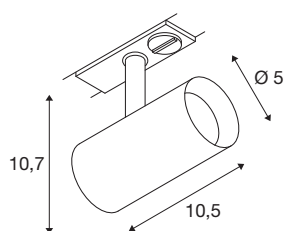

NOBLO® SPOT

1~ spot, rond, 3000K, 6 W, faseaansnijding, 32°, grijs

De draaibare en zwenkbare NOBLO® SPOT schittert langs de hele lijn: snel en eenvoudig te monteren op het 1-fase netspanningsrailsysteem, maakt de nieuwe generatie indruk met een verbeterde kleurweergave-index CRI > 90, een lumenrendement tot 126 lm/W en een langere levensduur tot 50.000 uur. Daarbij komt het licht van hoge kwaliteit dat een bijzonder gezellige sfeer creëert in woonkamers, hotels en restaurants. Ideaal voor moderne verlichtingsconcepten, gemaakt van hoogwaardig aluminium, snel geïnstalleerd en verkrijgbaar in kleurtemperaturen van 2700K en 3000K. Het is duidelijk: met de nieuwe NOBLO® SPOTS kies je voor een unieke verlichtingservaring.

TECHNISCHE GEGEVENS

Art.nr.	1007643
Draai- of zwenkbaar	roterende staaf en kantelbaar
IP-code	IP 20
Montage	opbouw
Montagebeschrijving	plafond,rail plafond,rail wand
dimbaar	Ja
Dimtechnologie	faseafsijding
Primaire nominale spanning	220-240V ~50/60Hz
Secundaire stroom/spanning	150 mA
Beschermingsklasse	I
Wattage	6 W
minimale omgevingstemperatuur	-20 °C
maximale omgevingstemperatuur	40 °C
Aantal armaturen bij LS B16A	128
Aantal armaturen bij LS C16A	160
Niveau van inschakelstroom	3.5 A
Duur van inschakelstroom	120 µs
Stroboscopisch effect (SVM)	0.4
Lumen	750 lm
Lichtkleurtemperatuur	3000 Kelvin
Stralingshoek	32 °
Kleur	grijs

Lichtbron

1425086	
---------	---

CRI	90
LXXBXX-gegevens	L80B10
Levensduur	50000 h
Risk Group	1
Lengte	10.5 cm
Hoogte	10.7 cm
Diameter	5 cm
Nettogewicht	0.24 kg
Brutogewicht	0.257 kg
BIG WHITE pagina	503