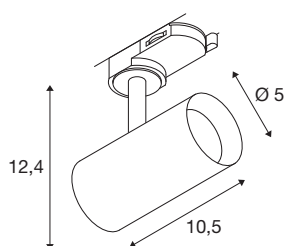

NOBLO® SPOT

spot 3~, rond, 2700 K, 6 W, coupure en fin de phase, 32°, noir

Le luminaire rotatif et inclinable NOBLO® SPOT brille sur toute la ligne : après une installation facile et rapide sur le système de rails 3 allumages 230 V, cette nouvelle génération séduit par son indice de rendu de couleurs amélioré à l'IRC > 90, sa puissance lumineuse jusqu'à 126 lm/W et sa durée de vie prolongée atteignant jusqu'à 50 000 heures. À cela s'ajoute la belle lumière qui instaure une atmosphère très agréable dans tout intérieur privé, hôtel ou restaurant. Un modèle idéal pour les concepts d'éclairage modernes, réalisé en aluminium de grande qualité, facile à installer et disponible dans les températures de couleur 2700 K 3000 K et 4000 K. Aucun doute : avec le nouveau NOBLO® SPOT, vous optez pour une expérience lumineuse unique.

INFORMATIONS TECHNIQUES

Réf.	1007644
Orientable ou inclinable	rotatif et pivotant
Code IP	IP 20
Montage	En saillie
Détails de montage	Plafond, Rail plafond, Rail applique
Variable	Oui
Technologie de variation de l'éclairage	Variateur en fin de phase
Tension nominale primaire	220-240V ~50/60Hz
Courant / tension secondaire	150 mA
Classe de protection	I
Puissance en watts	6 W
Température ambiante minimale	-20 °C
Température ambiante maximale	40 °C
Nombre de luminaires sur LS B16A	128
Nombre de luminaires sur LS C16A	160
Hauteur du courant d'appel	3.5 A
Durée du courant d'appel	120 µs
Effet stroboscopique (SVM)	0.4
Lumen	740 lm
Température de couleur	2700 Kelvin
Angle de rayonnement	32 °
Coloris	noir

Source Lumineuse

1425055	
---------	---

IRC	90
Données LXXBXX	L80B10
Durée de vie	50000 h
Risk Group	1
Longueur	10.5 cm
Hauteur	12.4 cm
Diamètre	5 cm
Poids net	0.25 kg
Poids brut	0.268 kg
Page du BIG WHITE	545